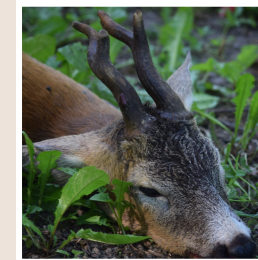

REHBOCK

Gewiehgewicht	PREIS (EUR)	EUR/gr
0,00-149 gr	120,-	-
150-199 gr	165,-	-
200-249 gr	220,-	-
250-299 gr	230,-	+3,4,-
300-349 gr	400,-	+6,4,-
350-399 gr	720,-	+9,8,-
400-449 gr	1.210,-	+14,5,-
450-499 gr	1.935,-	+25,-
500- gr	2.835,-	+28,-
Ricke, Kitz (pro stk)	50,-	
Anschweissen	25,-	

Das Gehörn wird mit kleinem schadel -Nasenbeingewogen. Verrechnungsgewicht ist das für die 24. Stunde nach dem Abkochen zurückgerechnete, bei der Trophaebewertungstelle festgestellte Gewicht. Auf Wunsch des Jagdgastes, aufgrund seiner schriftlichen Erklärung kann das Gehörn auch mit grossem schadel gewogen bzw. Verrechnet werden. In diesem Falle akzeptiert der Jagdgast das geschätzte Abzugsgewicht der Trophaebewertungskommission.

Anschweissen: 50% des Abschusspreises nach geschätztem Gehörngewicht.

Preis für das Richten der Trophäe: EUR 25,-

Begleitgebühr, einschließlich Kilometergeld und Transport des Autos des Gastjägers: EUR 30,-/Jagd

Die Preise enthalten die Mehrwertsteuer.