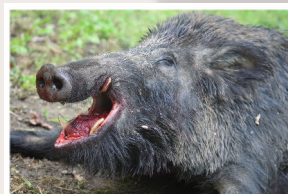

REHBOCK

Gewiehgewicht	PREIS (EUR)	EUR/gr
0,00-149 gr	120,-	-
150-199 gr	165,-	-
200-249 gr	220,-	-
250-299 gr	230,-	+3,4,-
300-349 gr	400,-	+6,4,-
350-399 gr	720,-	+9,8,-
400-449 gr	1.210,-	+14,5,-
450-499 gr	1.935,-	+25,-
500- gr	2.835,-	+28,-
Ricke, Kitz (pro stk)	50,-	
Anschweissen	25,-	

Das Gehörn wird mit kleinem schadel -Nasenbeingewogen. Verrechnungsgewicht ist das für die 24. Stunde nach dem Abkochen zurückgerechnete, bei der Trophaebewertungstelle festgestellte Gewicht. Auf Wunsch des Jagdgastes, aufgrund seiner schriftlichen Erklärung kann das Gehörn auch mit grossem schadel gewogen bzw. Verrechnet werden. In diesem Falle akzeptiert der Jagdgast das geschätzte Abzugsgewicht der Trophaebewertungskommission.

Anschweissen: 50% des Abschusspreises nach geschätztem Gehörngewicht.

Preis für das Richten der Trophäe: EUR 25,-

Begleitgebühr, einschließlich Kilometergeld und Transport des Autos des Gastjägers: EUR 30,-/Jagd

Die Preise enthalten die Mehrwertsteuer.